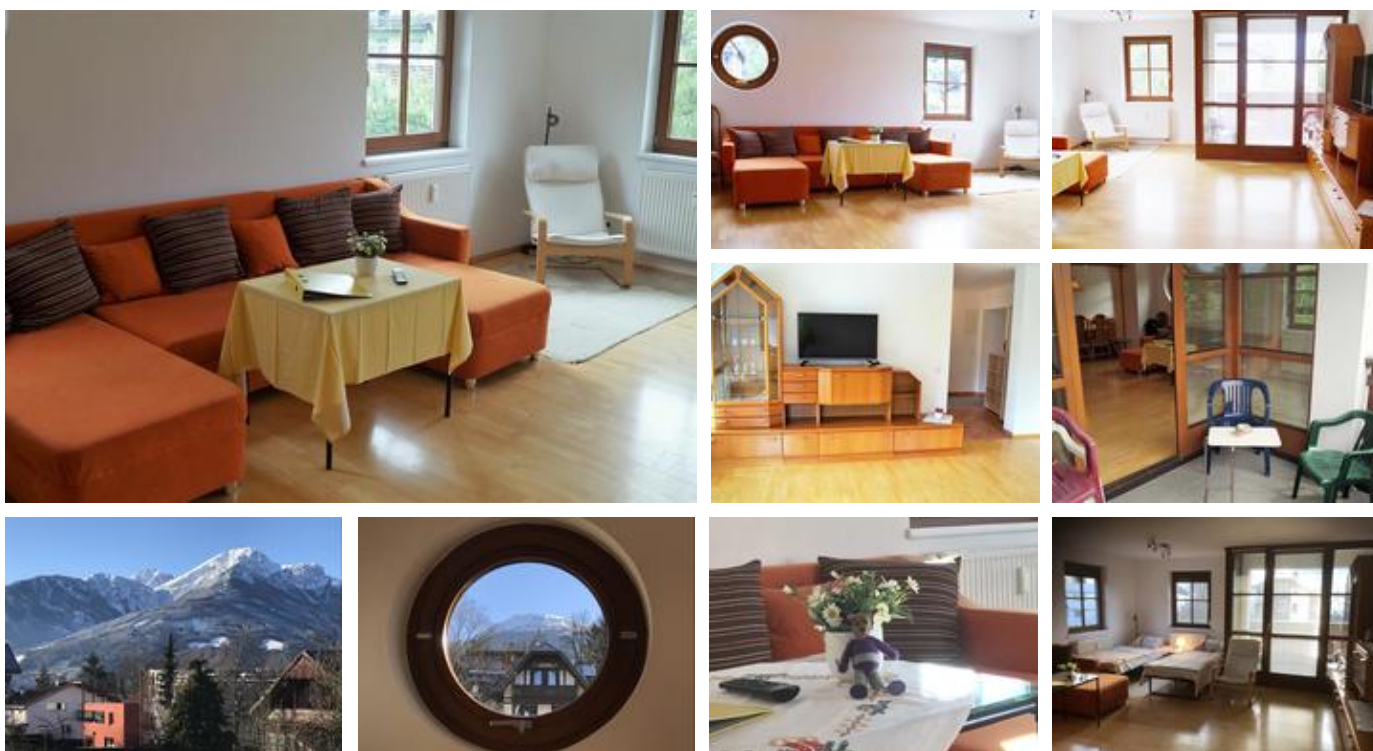

APARTMENT MONIKA

Genießen Sie erholsame Tage im Olympiaort Igls bei Innsbruck. Zahlreiche Wege laden Sommer wie Winter zum Wandern durch Wiesen und Wälder ein.

Lebensmittelgeschäft im Erdgeschoß. Bäckerei, Wäscherei, Arzt, Apotheke, Frisör, Schischule und Skiverleih, Eislaufplatz, Golfplätze, E-Bike-Verleih und Restaurants in unmittelbarer Nähe. Bushaltestelle in unmittelbarer Nähe. Innsbruck und das Schigebiet Patscherkofel ist mit der Linie J alle 10 min in 15-20 min erreichbar. Sämtliche Skigebiete Nordtirols sind mit dem Auto in ca. 1 Stunde erreichbar. Im Winter können Shuttlebusse in einige Skigebiete kostenlos benützt werden.

Es steht ein Parkplatz am Grundstück zur Verfügung. Weitere kostenfreie Parkplätze an der öffentlichen Straße.

ZIMMER & APPARTEMENTS

Apartment für 2-6 Personen

Belegung: 2 - 6

Großes Wohnzimmer mit Essecke und anschl. Küche. 2 Schlafzimmer für je 2 Personen. Bei 6 Personen kann die Wohnzimmerecouch in 2 Schlafplätze umfunktioniert werden. Ein Badezimmer mit Bad und Dusche und separatem WC. Am Balkon ist das Rauchen gestattet.